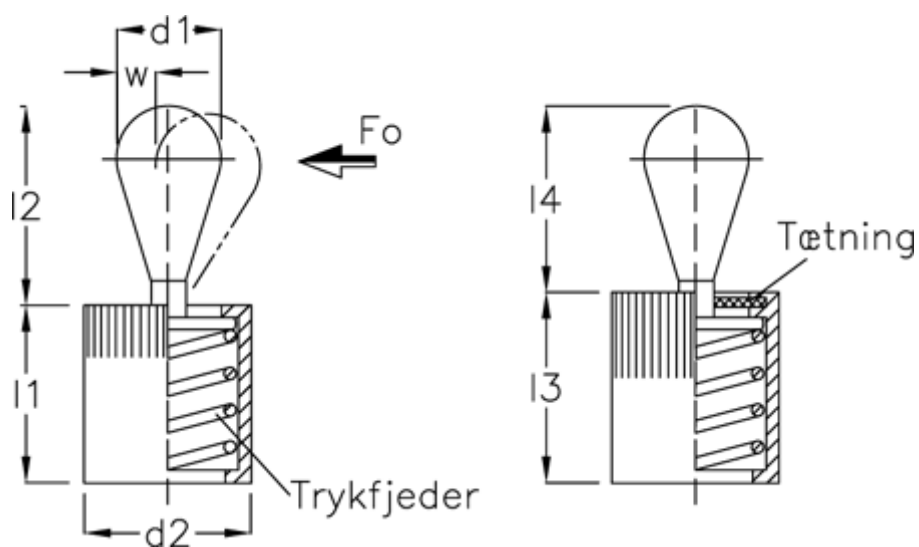

Varenummer: 20935001
 Beskrivelse: E+G
 Vertikalt trykstykke GN 715-5-20-KB

Mål

a1	= 2.5	l3	= 11.5
a2	= 5.7	side kraft N ved l2 = 20	
d1	= 5	Skruetrækker	= GN 715.1-5.6
d2	= 10	W	= 1.6
d3	= 10	x1	= 1.7
Indvendig sekskant	= 12	x2	= 1.30
l1	= 11		
l2	= 6.7		